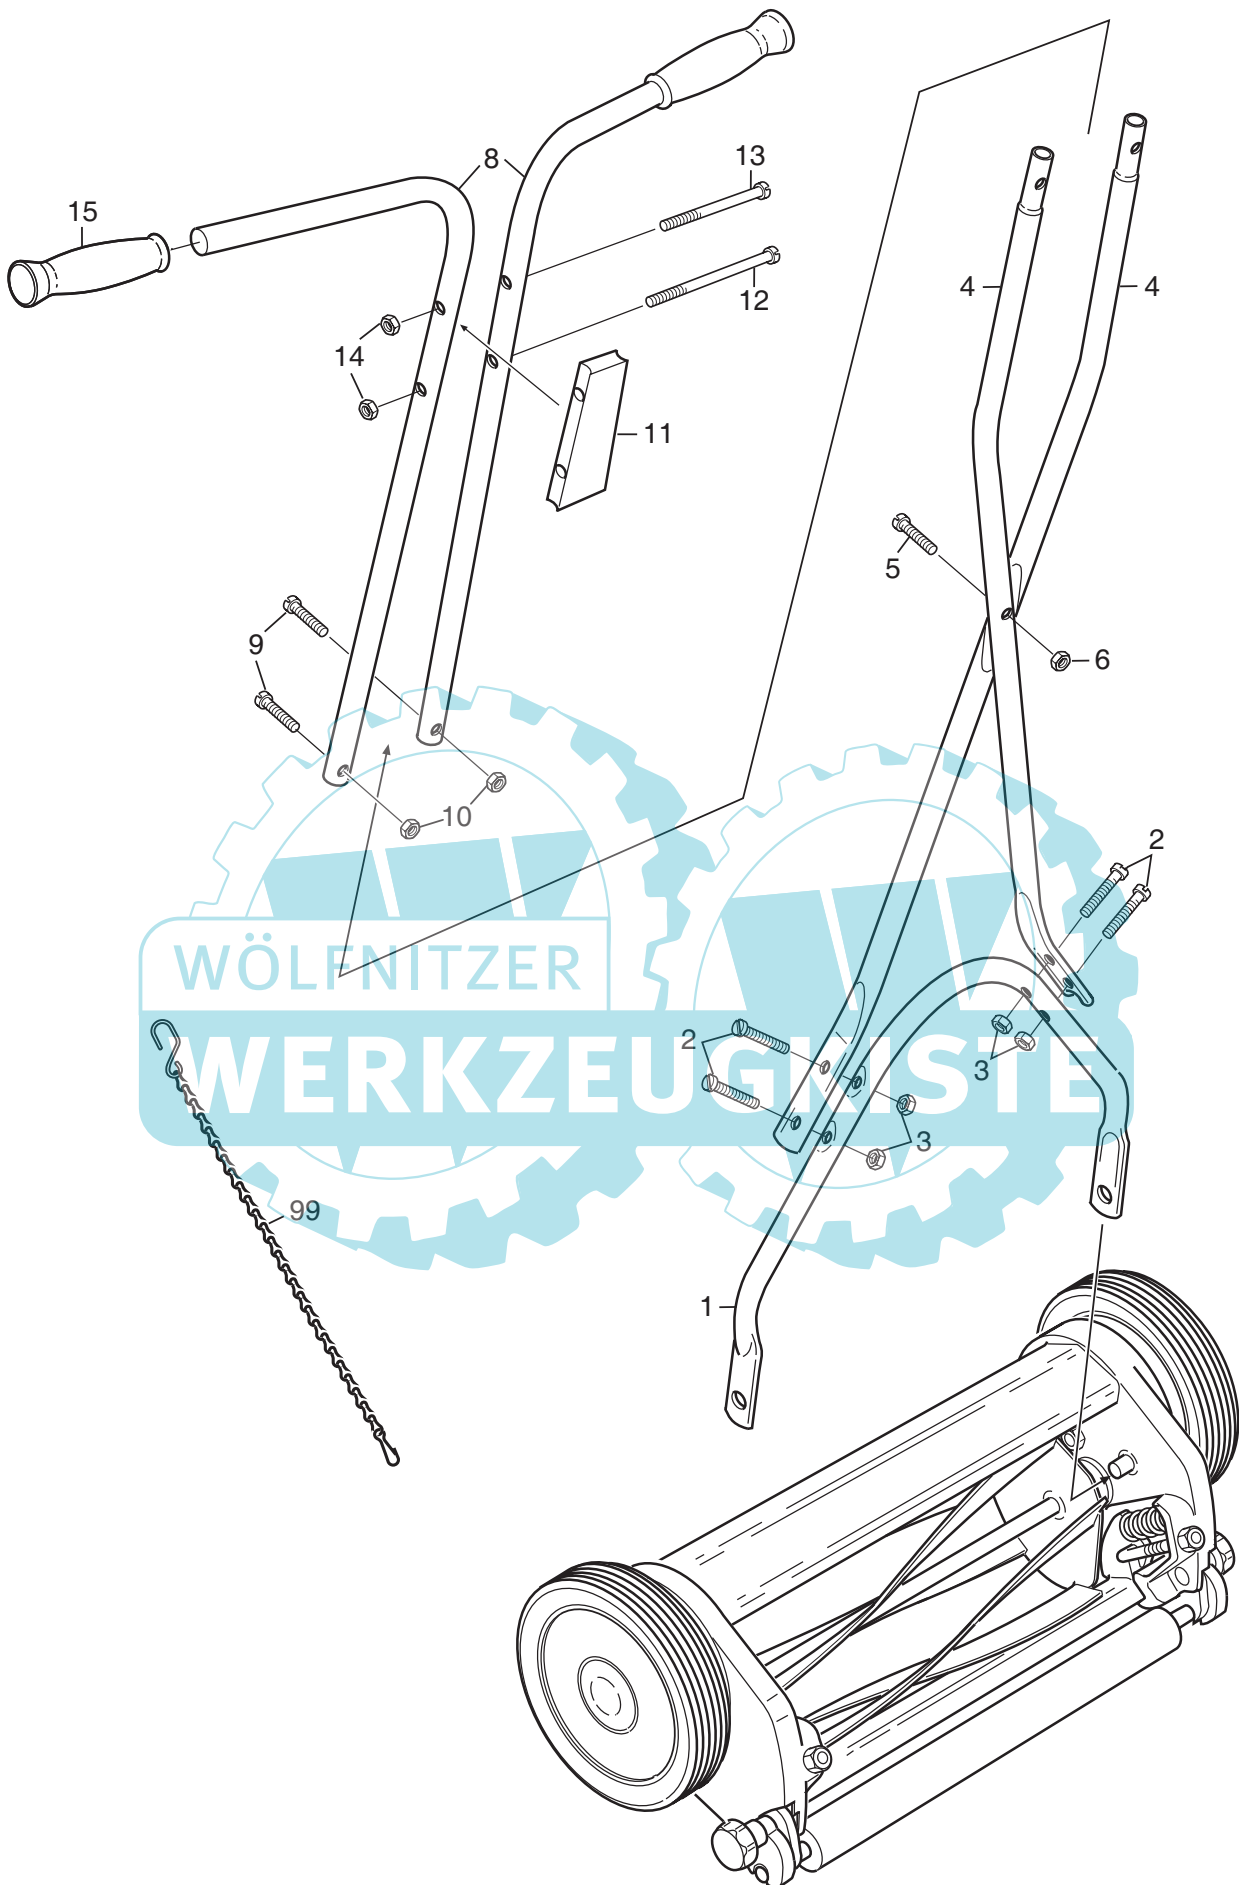

B068

Ausgabe Issue 2004- 1		Bild Nr Picture No B068		VARIOLUX 38 H Alu CHASSIE		VARIOLUX 38 H Alu CHASSIS		Seite Page 28	
Pos. Fig.	Anzahl/Quantity				Artikel Nr. Part No	Bezeichnung	Description	Satz Kit	Anmerkung Notes
1	1				1122-0300-02	Vorderblech- rot.....	Front plate- red.....		
2	3				1122-0301-01	Verbindungsstange.....	Connection rod		
3	1				1122-0302-01	Messerzylinder- schw.	Cylinder- black		
4	2				1122-0303-01	Wickelschutz	Guard		
5	2				1122-0304-01	Distanzhülse	Spacer		
6	1				1122-0305-01	Ritzel- links	Gear- L.H.		
7	1				1122-0306-01	Ritzel- rechts.....	Gear- R.H.		
8	2				1122-0307-01	Mitnehmer	Drive key		
9	1				1122-0308-02	Giebel L- rot.....	Flange LH- red.....		
10	1				1122-0309-02	Giebel R- rot.....	Flange RH- red.....		
11	2				1122-0310-01	Lauftradachse.....	Wheel axle.....		
12	2				1122-0311-01	Kugellager	Ball bearing		
13	4				1122-0312-01	Scheibe.....	Washer.....		
15	2				1122-0314-01	Reifen + Felge Kpl.....	Tyre + rim assy		
16	2				1122-0315-01	Sicherungsring	Lock ring		
17	2				1122-0316-01	Radkappe	Hub cap.....		
18	1				1122-0324-01	Laufrollen	Roller.....		
19	1				1122-0318-02	Untermesser- rot	Lower blade- red		
20	2				1122-0319-01	Stellschraube	Adjust screw		
21	2				1122-0320-01	Druckfeder	Compression spring.....		
22	2				1122-0321-01	Mutter	Nut- adjust screw		
23	2				1122-0322-01	Scheibe.....	Washer.....		
24A	1				1122-0323-01	Laufrollenarm- links	Roller holder- LH.....		
24B	1				1122-0323-02	Laufrollenarm- rechts	Roller holder- RH.....		
25	2				9678-0011-02	Verriegelungsscheibe	Lock washer.....		
26	2				1122-0322-01	Scheibe.....	Washer.....		
26	2				9677-0009-02	Verriegelungsscheibe	Lock washer.....		
27	2				1122-0326-01	Höheneinstellrad.....	Height adjust knob		
28	2				1122-0327-01	Schraube	Screw.....		
29	2				9799-1031-02	Mutter	Nut		
30	6				9799-0831-02	Mutter	Nut		
31	6				9683-0030-02	Scheibe.....	Lock washer.....		
32	4				1122-0334-01	Scheibe.....	Washer.....		